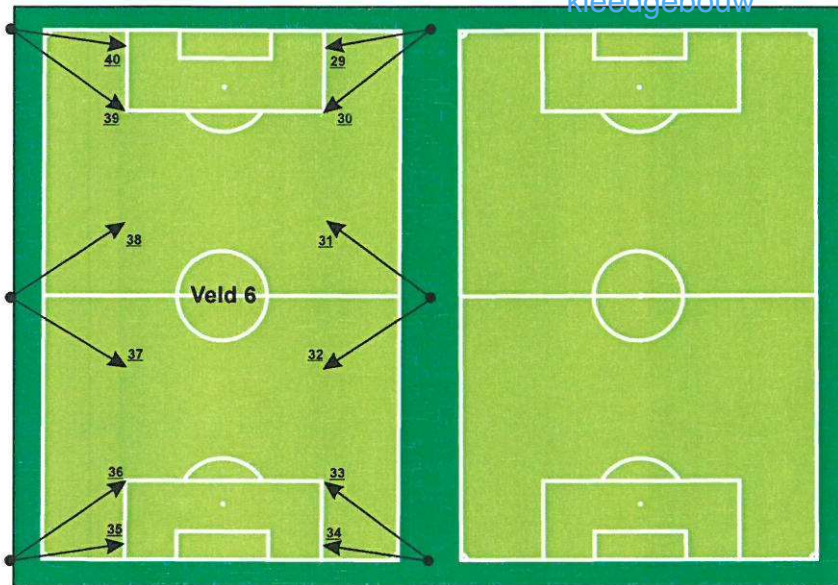

Is eigendom PEC
Zwolle1

VV Be Quick
Stadionplein 25 Zwolle

Bestaat uit:

20 Masten hoogte 18mtr Kaal
40 Schijnwerpers MVP 507
40 Lampen MHN-La 2000W/842

vermogen: 92 KVA