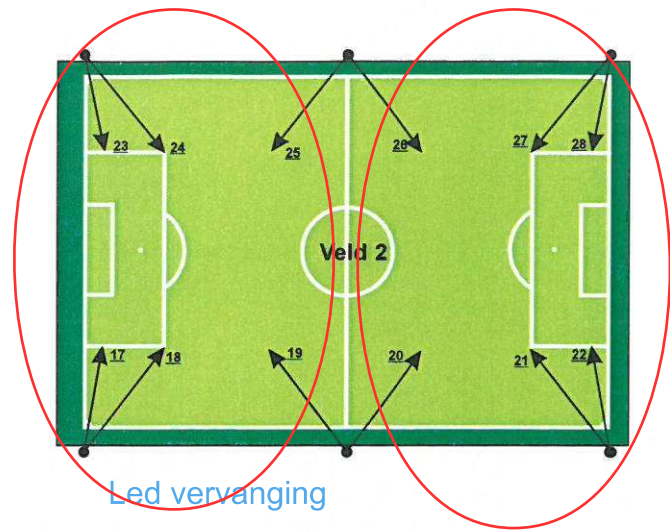

Is eigendom PEC
Zwolle1

VV Be Quick
Stadionplein 25 Zwolle

Bestaat uit:

20 Masten hoogte 18mtr Kaal
40 Schijnwerpers MVP 507
40 Lampen MHN-La 2000W/842

vermogen: 92 KVA