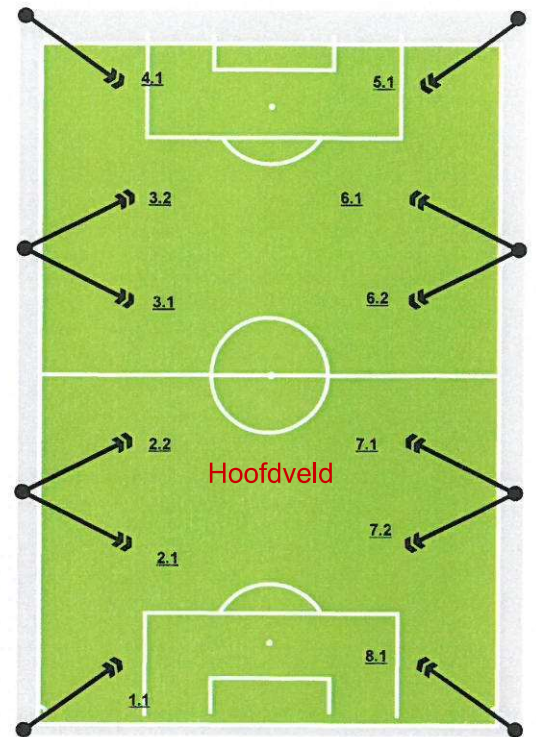

Led Vervanging

Led Vervanging

VV VSW Windesheim
Geert Groteweg 21 Windesheim

Bestaan uit:

- 6 Masten hoogte 15mtr
- 12 Schijnwerpers Egalux
- 12 Lampen HI-TS 2000W/NL

vermogen: 27,6 KvA

Veld M armaturen 13 t/m 16

Reeds in Led uitgevoerd
Lumosa Campo Sportivo

Reeds in Led uitgevoerd
Philips BVP525

VV Berkum
Boerdanserdijk 53 Zwolle

Bestaan uit:
20 Masten hoogte 16/18mtr
12 Schijnwerpers MNF 307
16 CS 860 1600W
12 Lampen HPI-T 2000W
16 Led 16000W
vermogen: 53,2 Kva