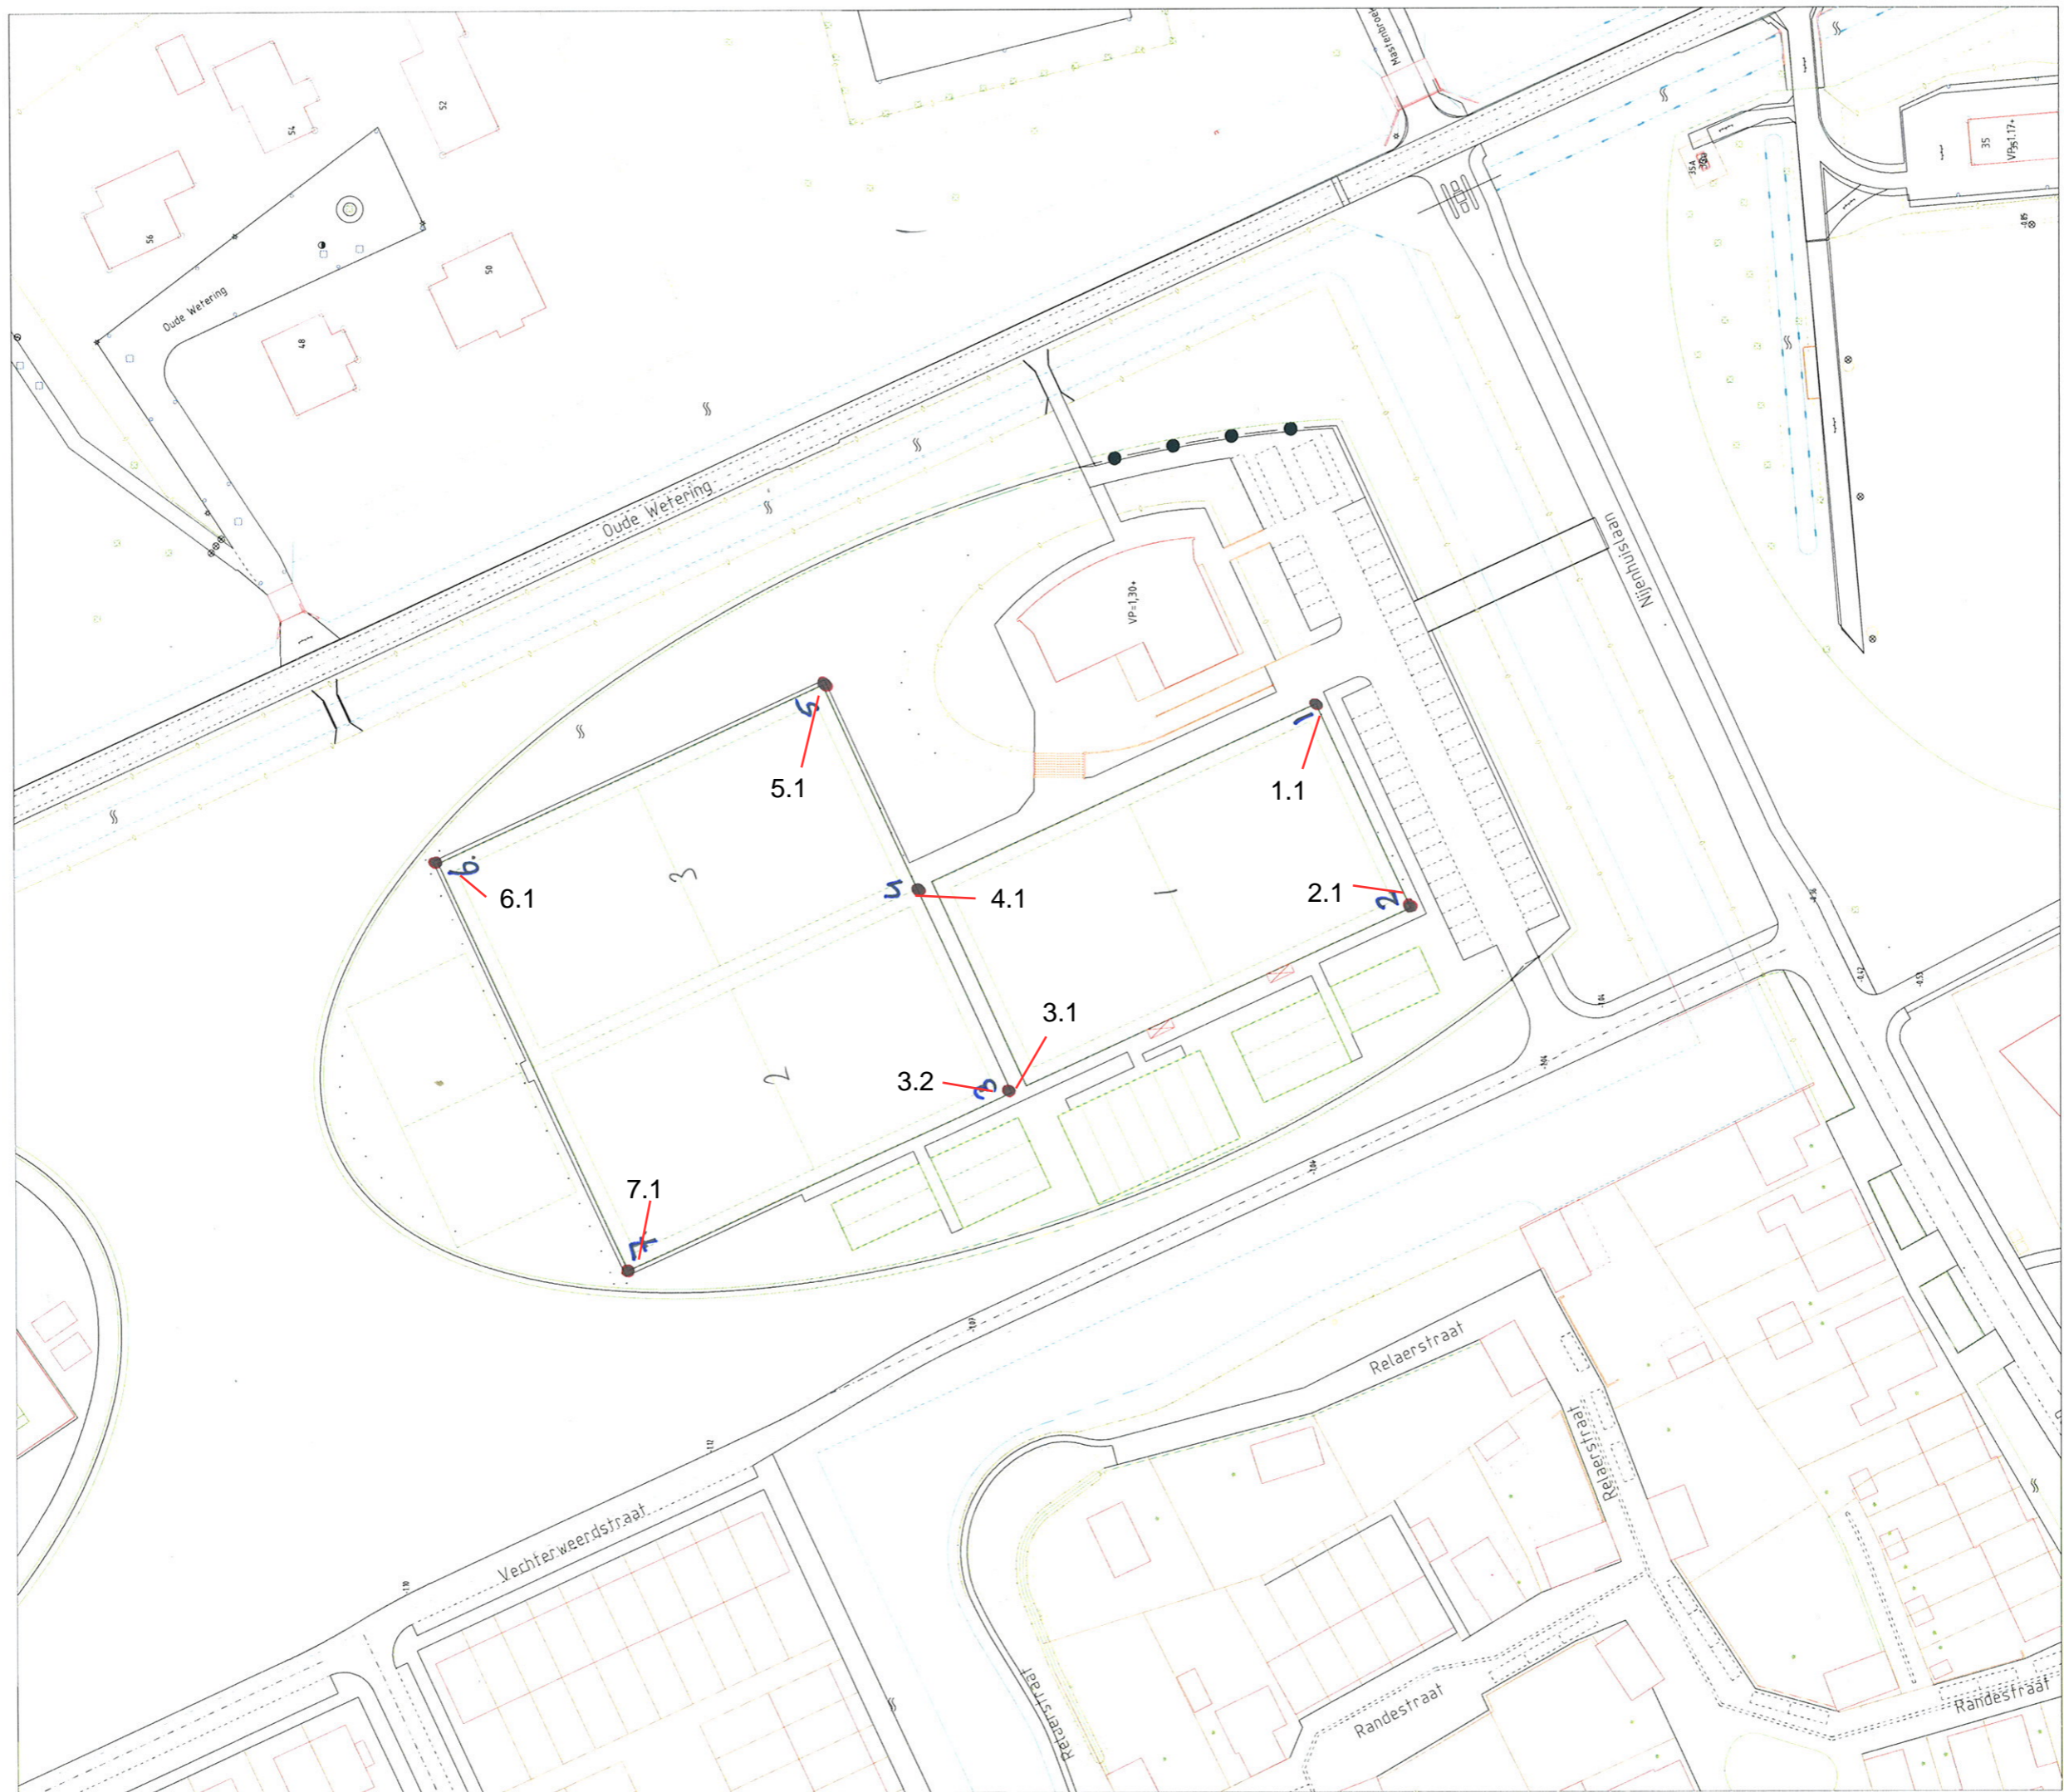

Reeds in Led
Campo sportivo

Reeds in Led
uitgevoerd

- VV ZAC SP Jo van Marle**
Landsheerlaan 2 Zwolle
- Bestaand uit:**
 15 Masten hoogte 15/16mtr
 14 Schijnwerpers MNF 307
 8 CS 860 1600W Led
 14 Lampen H(P)I-T 2000W/N
 8 Led 1600W
 vermogen: 45KvA