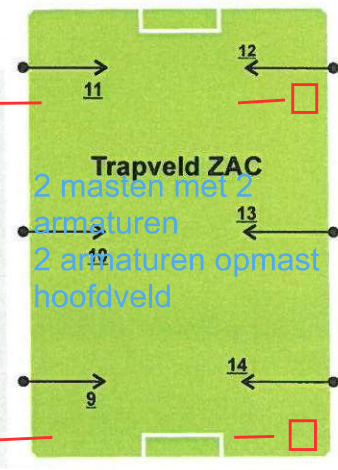

Reeds in Led
uitgevoerd

1. **VV ZAC SP Jo van Marle**
   Landsheerlaan 2 Zwolle
2. **Bestaand uit:**
   15 Masten hoogte 15/16mtr
   14 Schijnwerpers MNF 307
   8 CS 860 1600W Led
   14 Lampen H(P)I-T 2000W/N
   8 Led 1600W
   vermogen: 45KvA