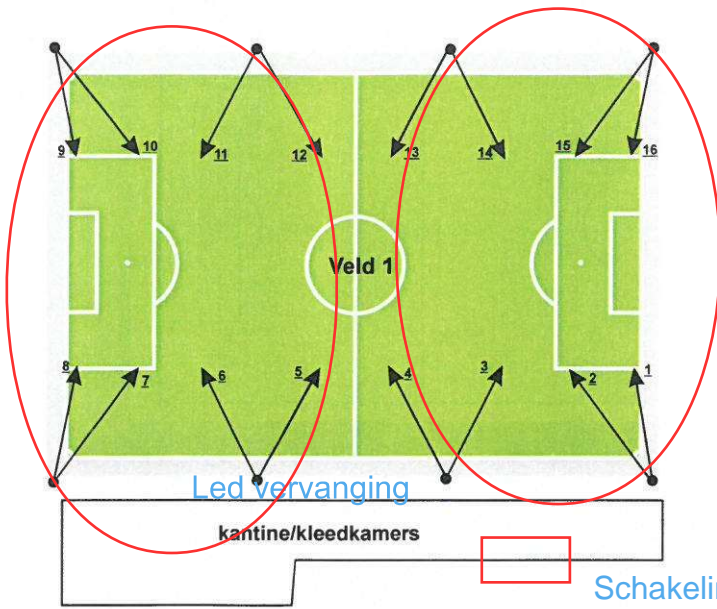

Is eigendom PEC
Zwolle1

VV Be Quick
Stadionplein 25 Zwolle

Bestaat uit:

20 Masten hoogte 18mtr Kaal
40 Schijnwerpers MVP 507
40 Lampen MHN-La 2000W/842

vermogen: 92 KVA