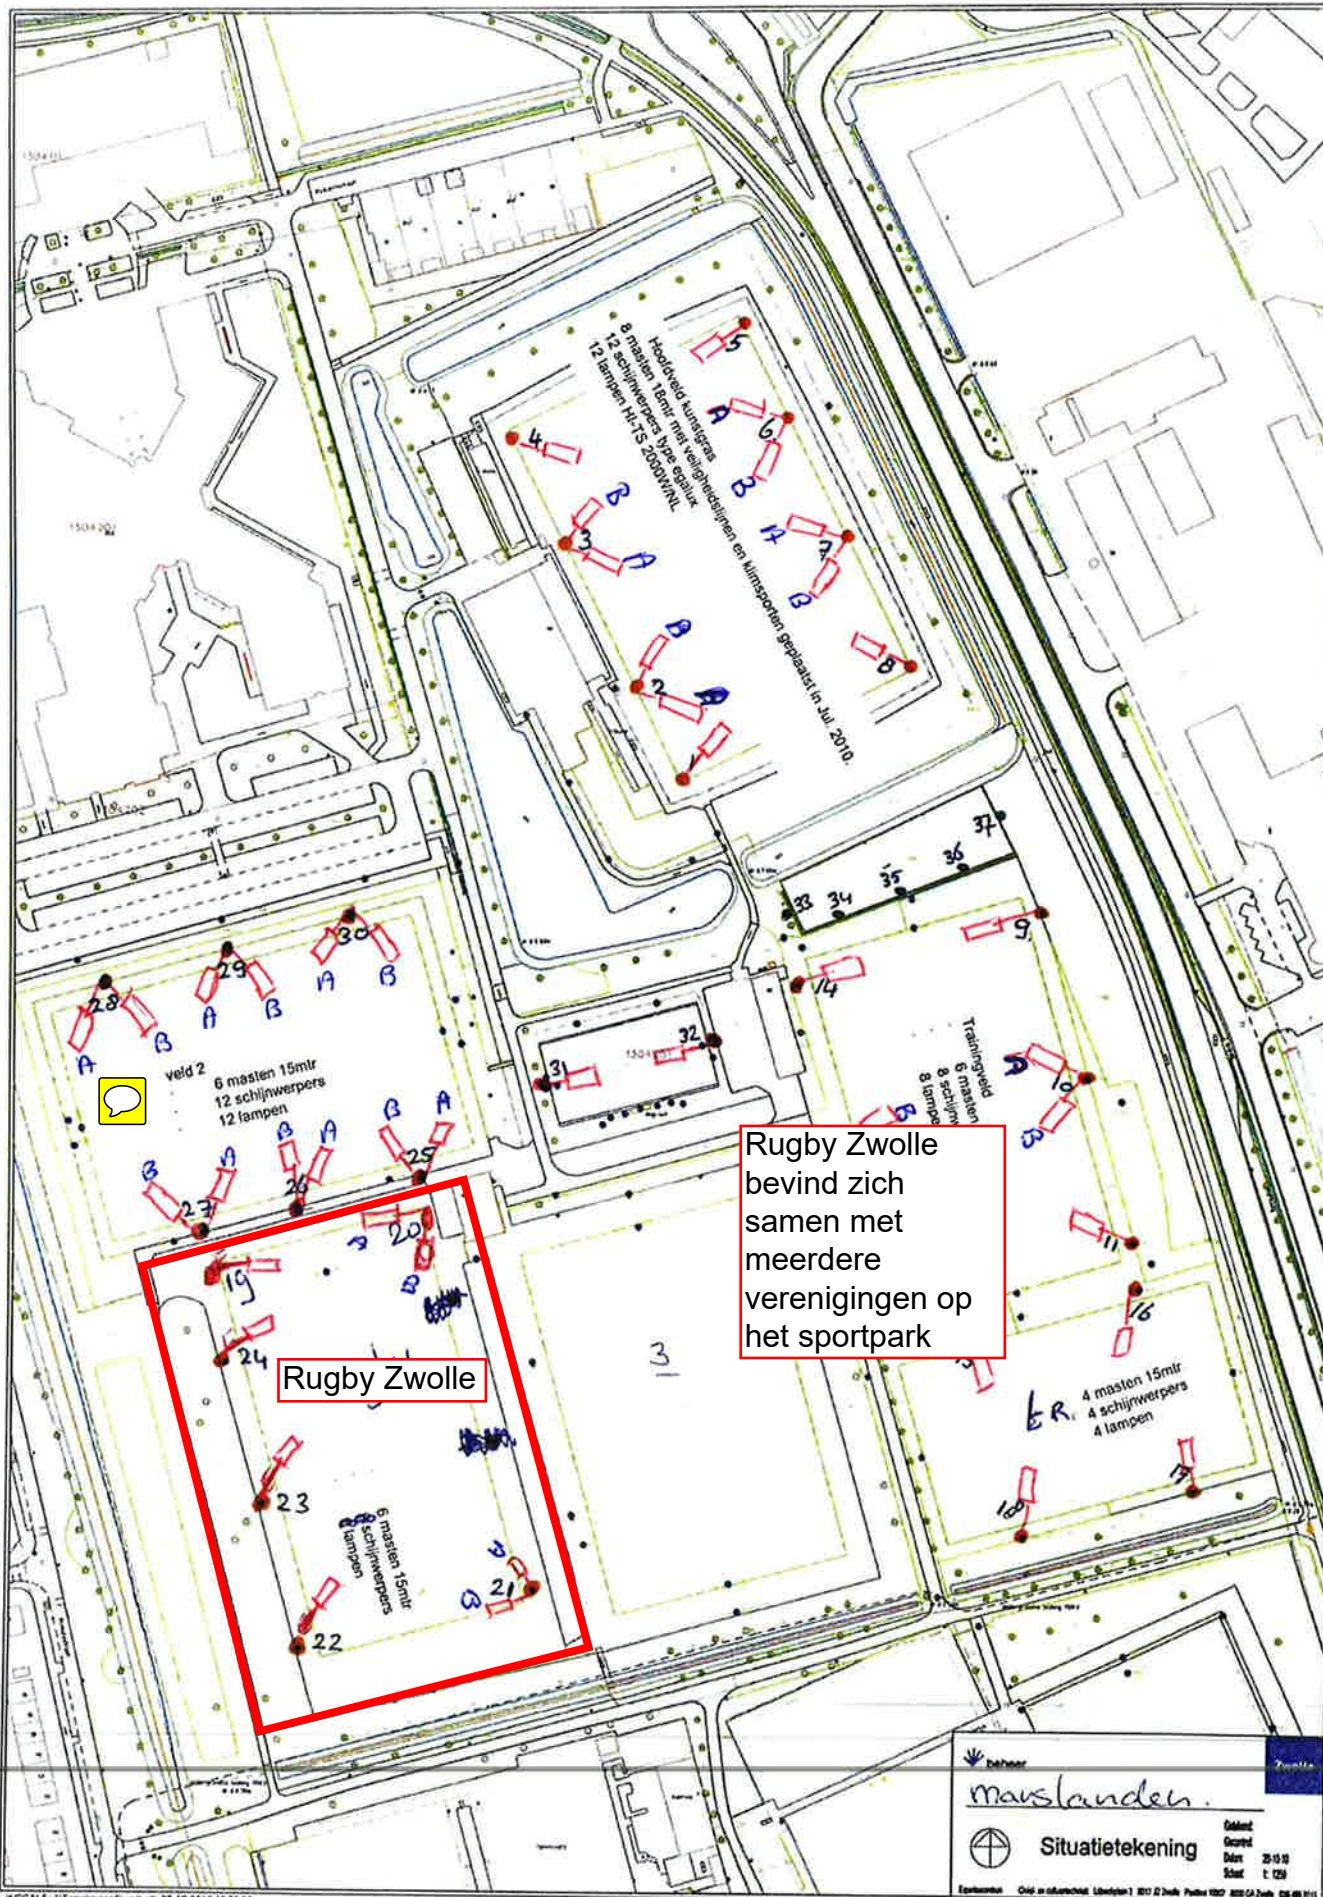

Reeds in Led uitgevoerd
Lumosa Campo Sportivo

Naam vereniging, Straat,
Postcode en plaats

Brinkhoekweg HTC

Bestaand uit:

14 Masten hoogte 15/18mtr

12 Led 4x CS 850 (hoek) en 8x CS 660 (Midden)

12x MVP 507

12 Lampen MHN-La 2000W/842

vermogen: 42,8 KvA

VV Zwolle
Hyacintstraat 66 Zwolle

Bestaand uit:

- 8 Masten hoogte 18mtr met vaste klimsporten
- 10 masten 15mtr (kaal)
- 12 Schijnwerpers Egalux
- 12 Schijnwerpers MNF 307
- 12 Lampen HI-TS 2000W/NL
- 12 lampen HPI-T 2000W
- vermogen: 36,8 KvA