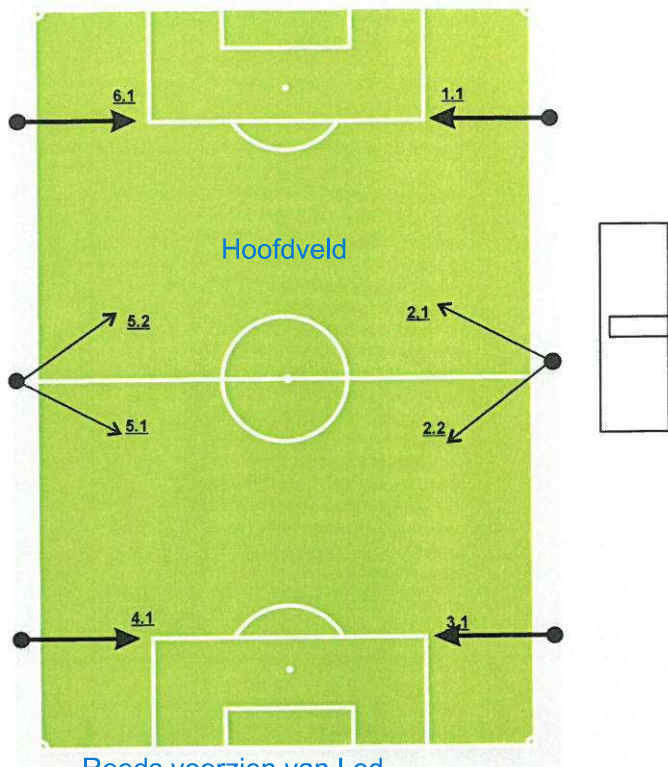

Reeds voorzien van Led
Campo Sportivo