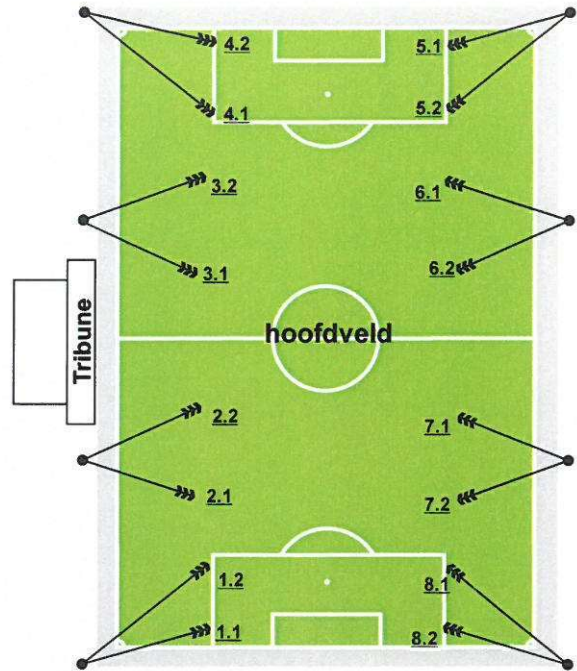

Led Vervanging

Led Vervanging

VV VSW Windesheim
Geert Groteweg 21 Windesheim

Bestaan uit:

- 6 Masten hoogte 15mtr
- 12 Schijnwerpers Egalux
- 12 Lampen HI-TS 2000W/NL

vermogen: 27,6 KvA

Veld M armaturen 13 t/m 16

vermogen: 42,8 KvA

VV Zwolle
Hyacintstraat 66 Zwolle

Bestaand uit:

- 8 Masten hoogte 18mtr met vaste klimsporten
- 10 masten 15mtr (kaal)
- 12 Schijnwerpers Egalux
- 12 Schijnwerpers MNF 307
- 12 Lampen HI-TS 2000W/NL
- 12 lampen HPI-T 2000W
- vermogen: 36,8 KvA