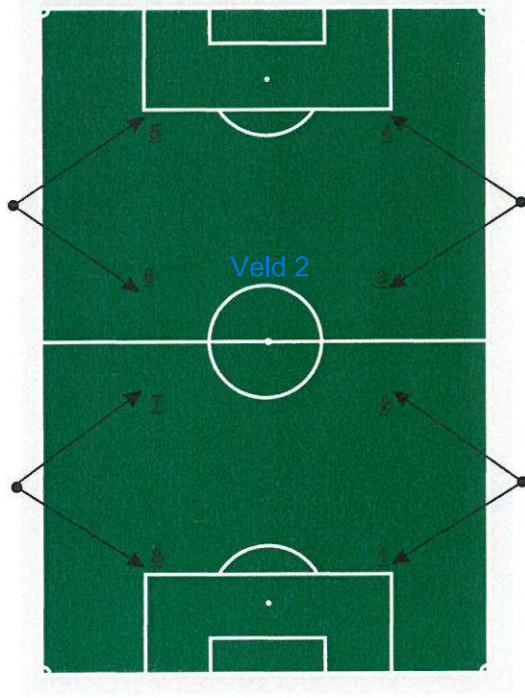

Vervanging Led