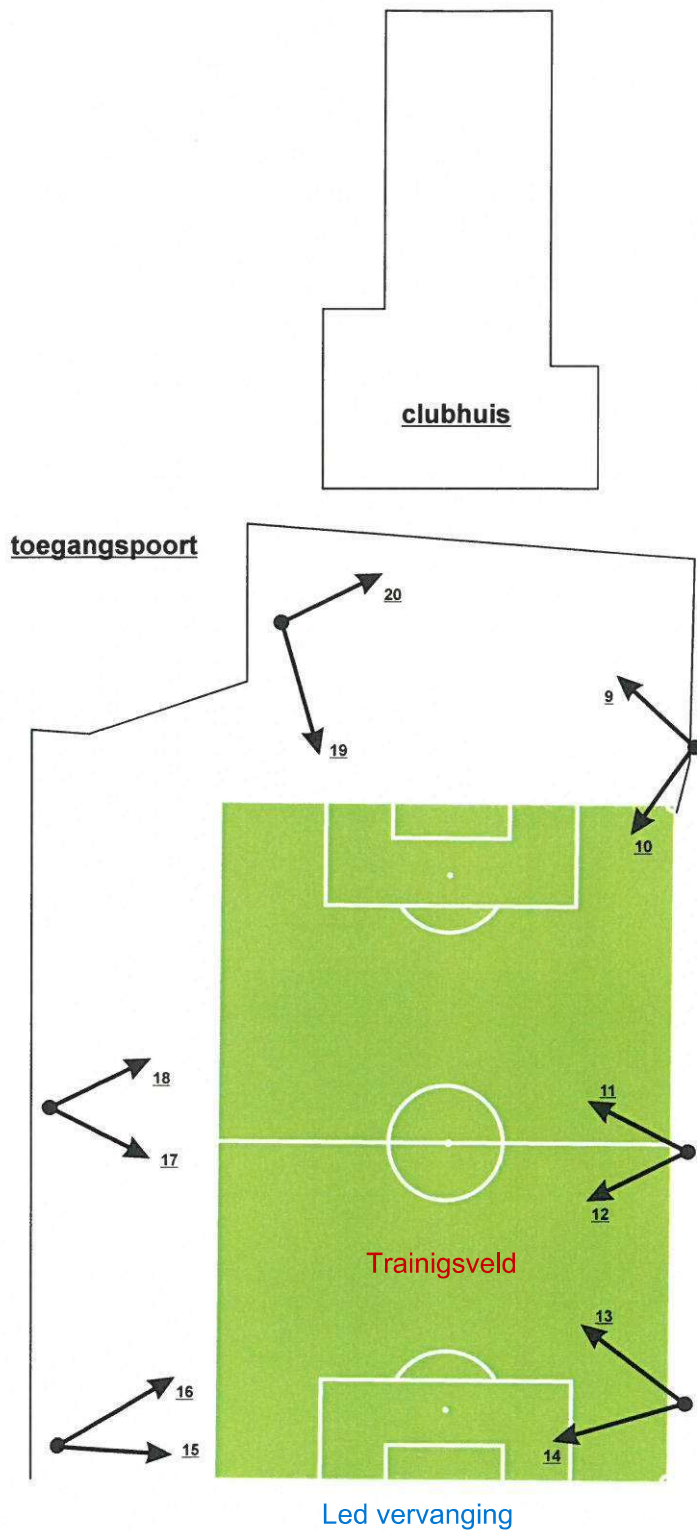

Led Vervanging

Led Vervanging

VV VSW Windesheim
Geert Groteweg 21 Windesheim

Bestaan uit:

- 6 Masten hoogte 15mtr
- 12 Schijnwerpers Egalux
- 12 Lampen HI-TS 2000W/NL

vermogen: 27,6 KvA

Veld M armaturen 13 t/m 16

Reeds in Led uitgevoerd
Lumosa Campo Sportivo

Naam vereniging, Straat,
Postcode en plaats

Brinkhoekweg HTC

Bestaand uit:

14 Masten hoogte 15/18mtr

12 Led 4x CS 850 (hoek) en 8x CS 660 (Midden)

12x MVP 507

12 Lampen MHN-La 2000W/842

vermogen: 42,8 KvA

VV Zwolle
Hyacintstraat 66 Zwolle

Bestaand uit:

- 8 Masten hoogte 18mtr met vaste klimsporten
- 10 masten 15mtr (kaal)
- 12 Schijnwerpers Egalux
- 12 Schijnwerpers MNF 307
- 12 Lampen HI-TS 2000W/NL
- 12 lampen HPI-T 2000W
- vermogen: 36,8 KvA