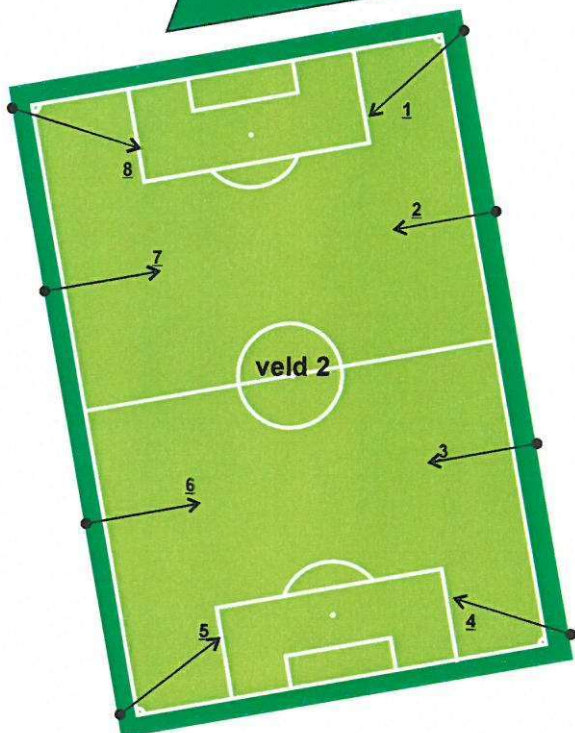

Reeds in Led uitgevoerd
Philips BVP525

VV Berkum
Boerdanserdijk 53 Zwolle

Bestaan uit:
20 Masten hoogte 16/18mtr
12 Schijnwerpers MNF 307
16 CS 860 1600W
12 Lampen HPI-T 2000W
16 Led 16000W
vermogen: 53,2 Kva