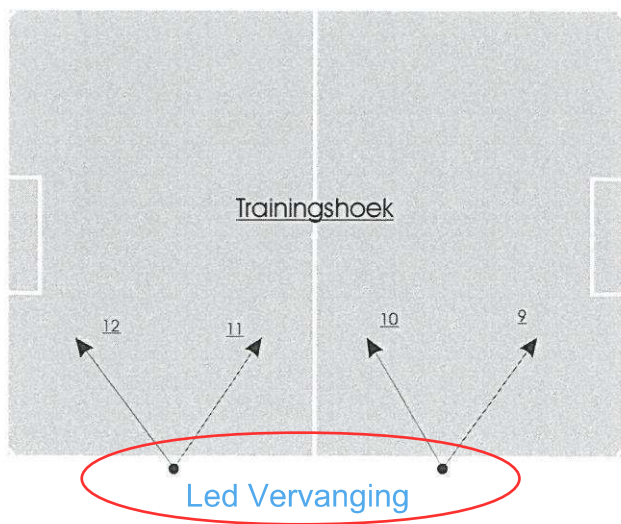

Led Vervanging

Led Vervanging

VV VSW Windesheim
Geert Groteweg 21 Windesheim

Bestaan uit:

- 6 Masten hoogte 15mtr
- 12 Schijnwerpers Egalux
- 12 Lampen HI-TS 2000W/NL

vermogen: 27,6 KvA

Veld M armaturen 13 t/m 16