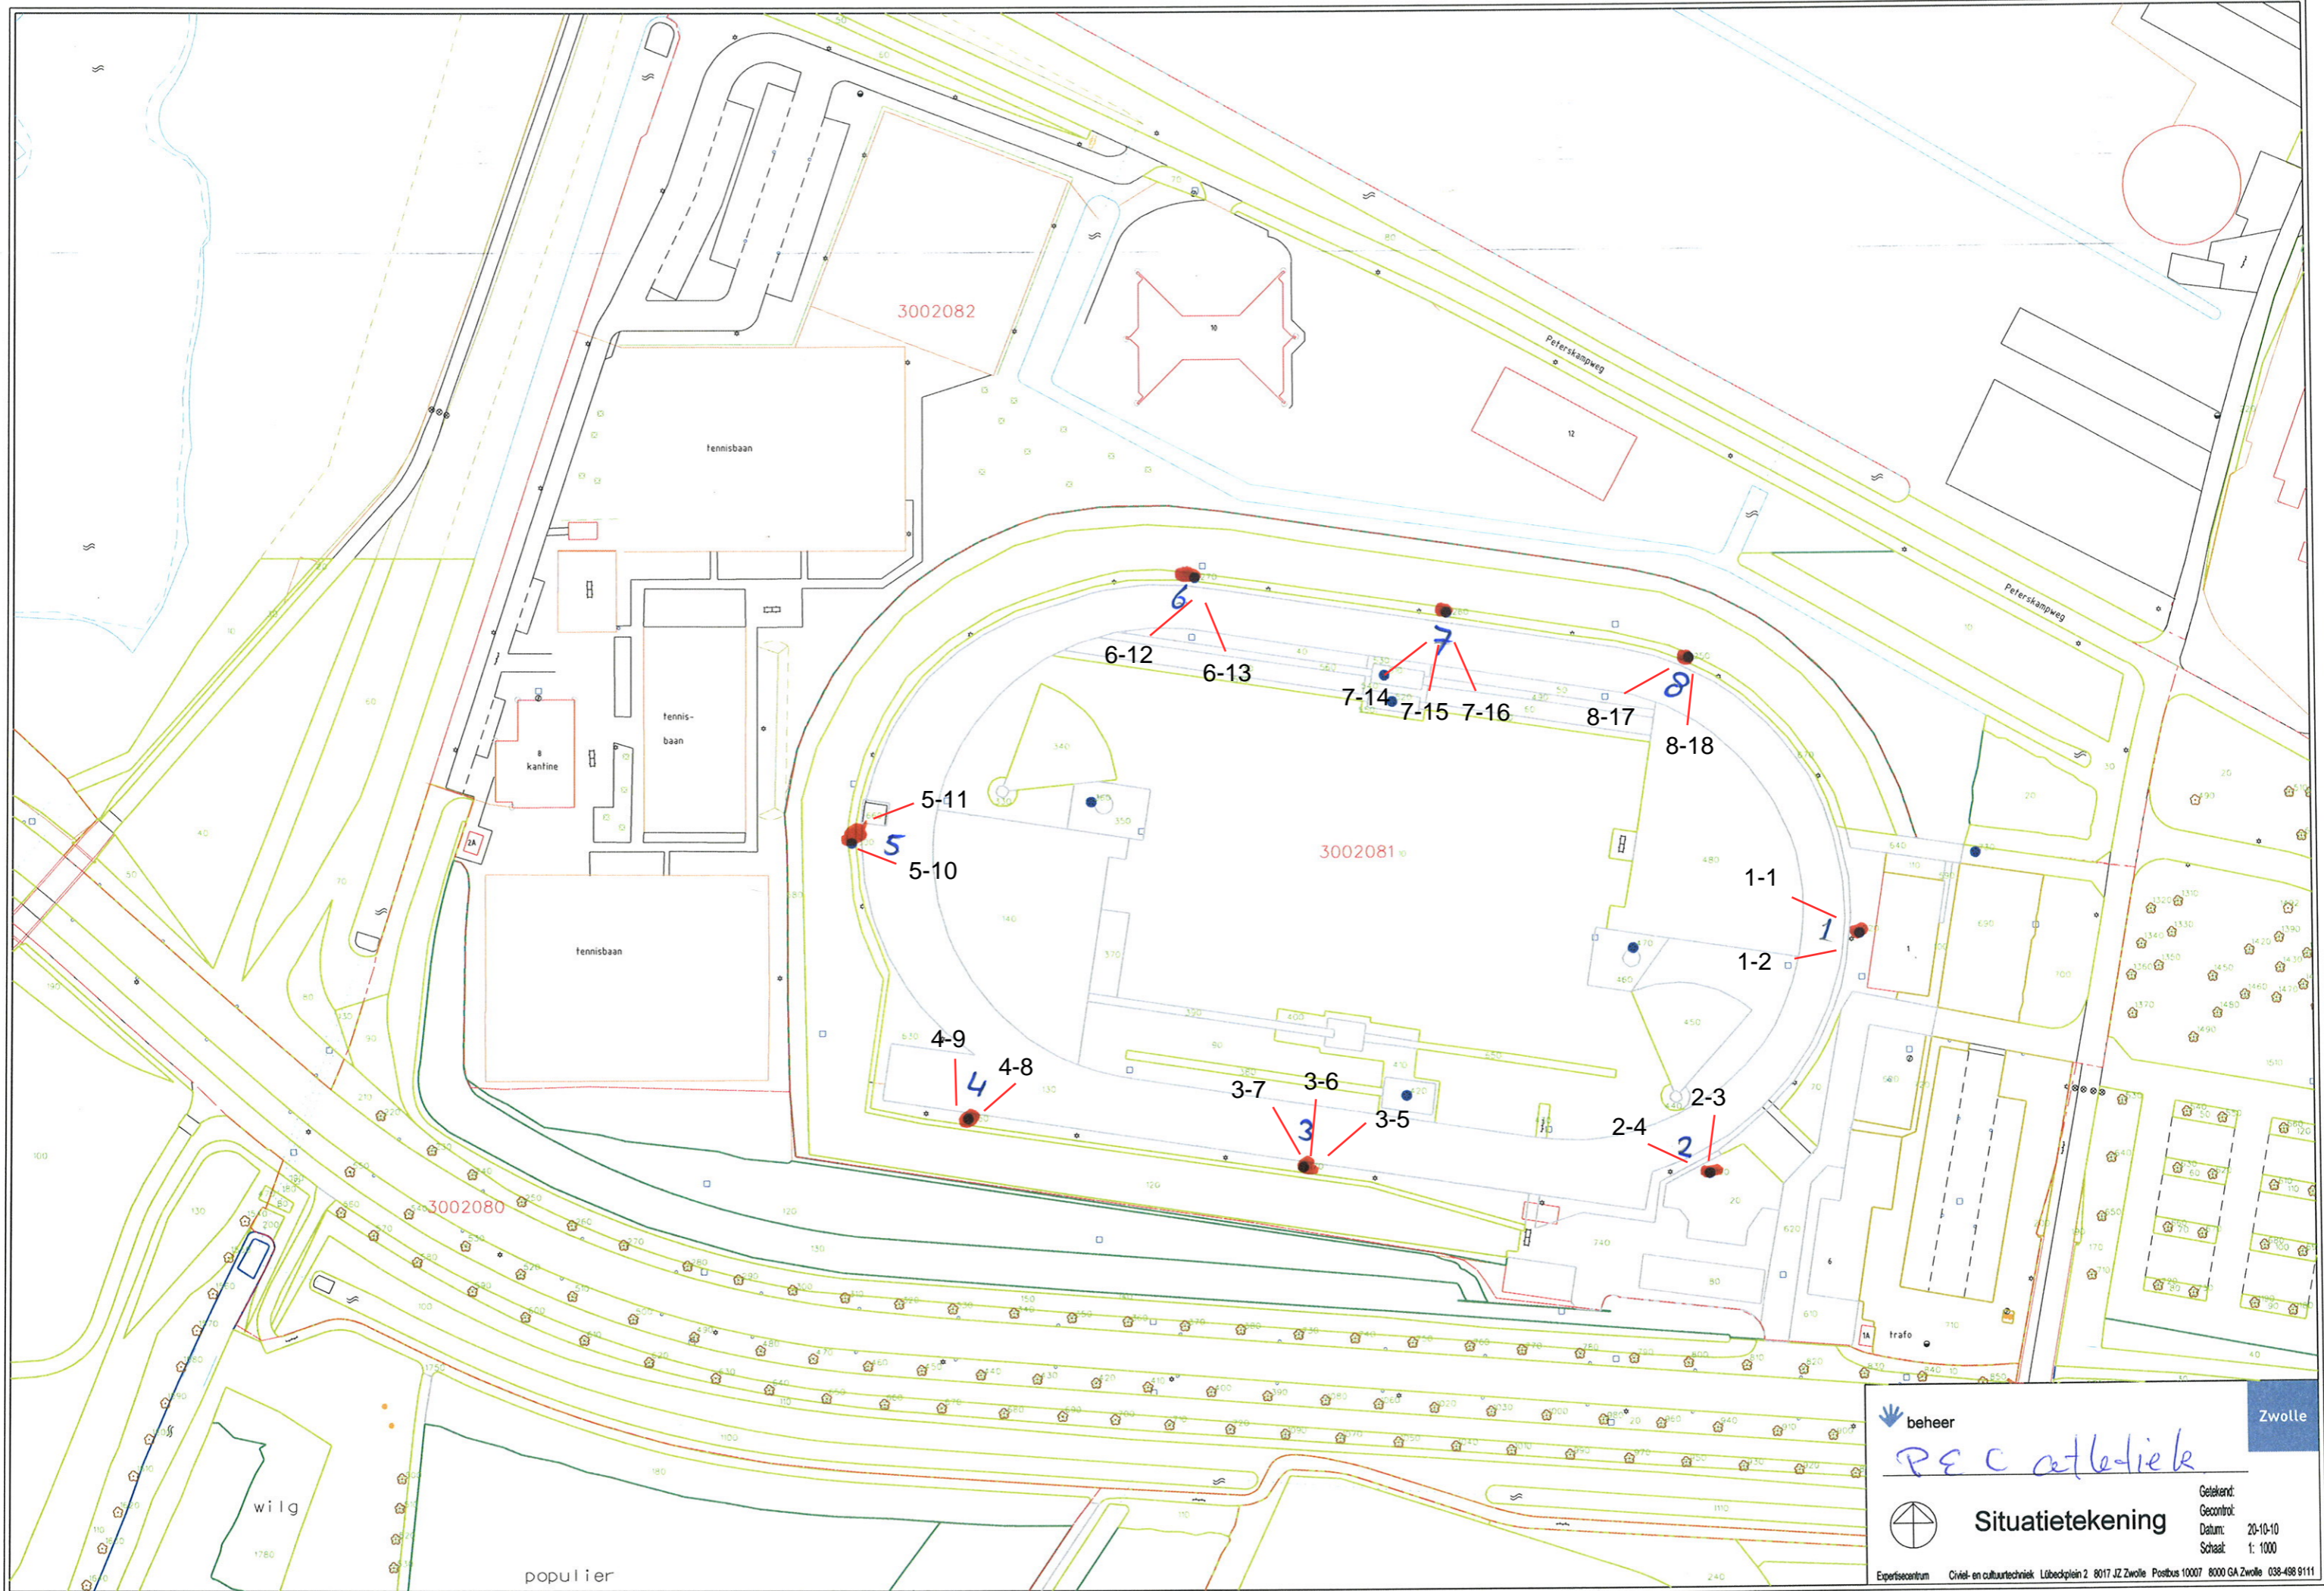

beheer

PEC atletiek

Zwolle

Situatietekening

Celekend:
Gecontroleerd:
Datum: 20-10-10
Schaal: 1:1000

Esperisentrum Civiel- en cultuurtechniek Lübeckplein 2 8017 JZ Zwolle Postbus 10007 8000 GA Zwolle 038-498 9111

geb. 11-10-10