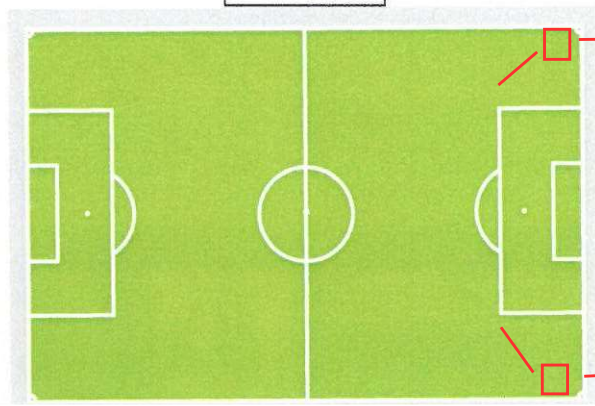

Reeds in Led
uitgevoerd

1. **VV ZAC SP Jo van Marle**
   Landsheerlaan 2 Zwolle
2. **Bestaand uit:**
   15 Masten hoogte 15/16mtr
   14 Schijnwerpers MNF 307
   8 CS 860 1600W Led
   14 Lampen H(P)I-T 2000W/N
   8 Led 1600W
   vermogen: 45KvA