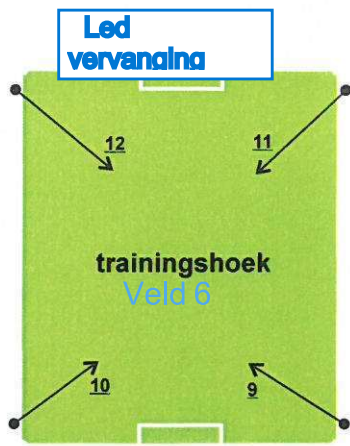

Led Vervanging

Led Vervanging

VV VSW Windesheim
Geert Groteweg 21 Windesheim

Bestaan uit:

- 6 Masten hoogte 15mtr
- 12 Schijnwerpers Egalux
- 12 Lampen HI-TS 2000W/NL

vermogen: 27,6 KvA

Veld M armaturen 13 t/m 16