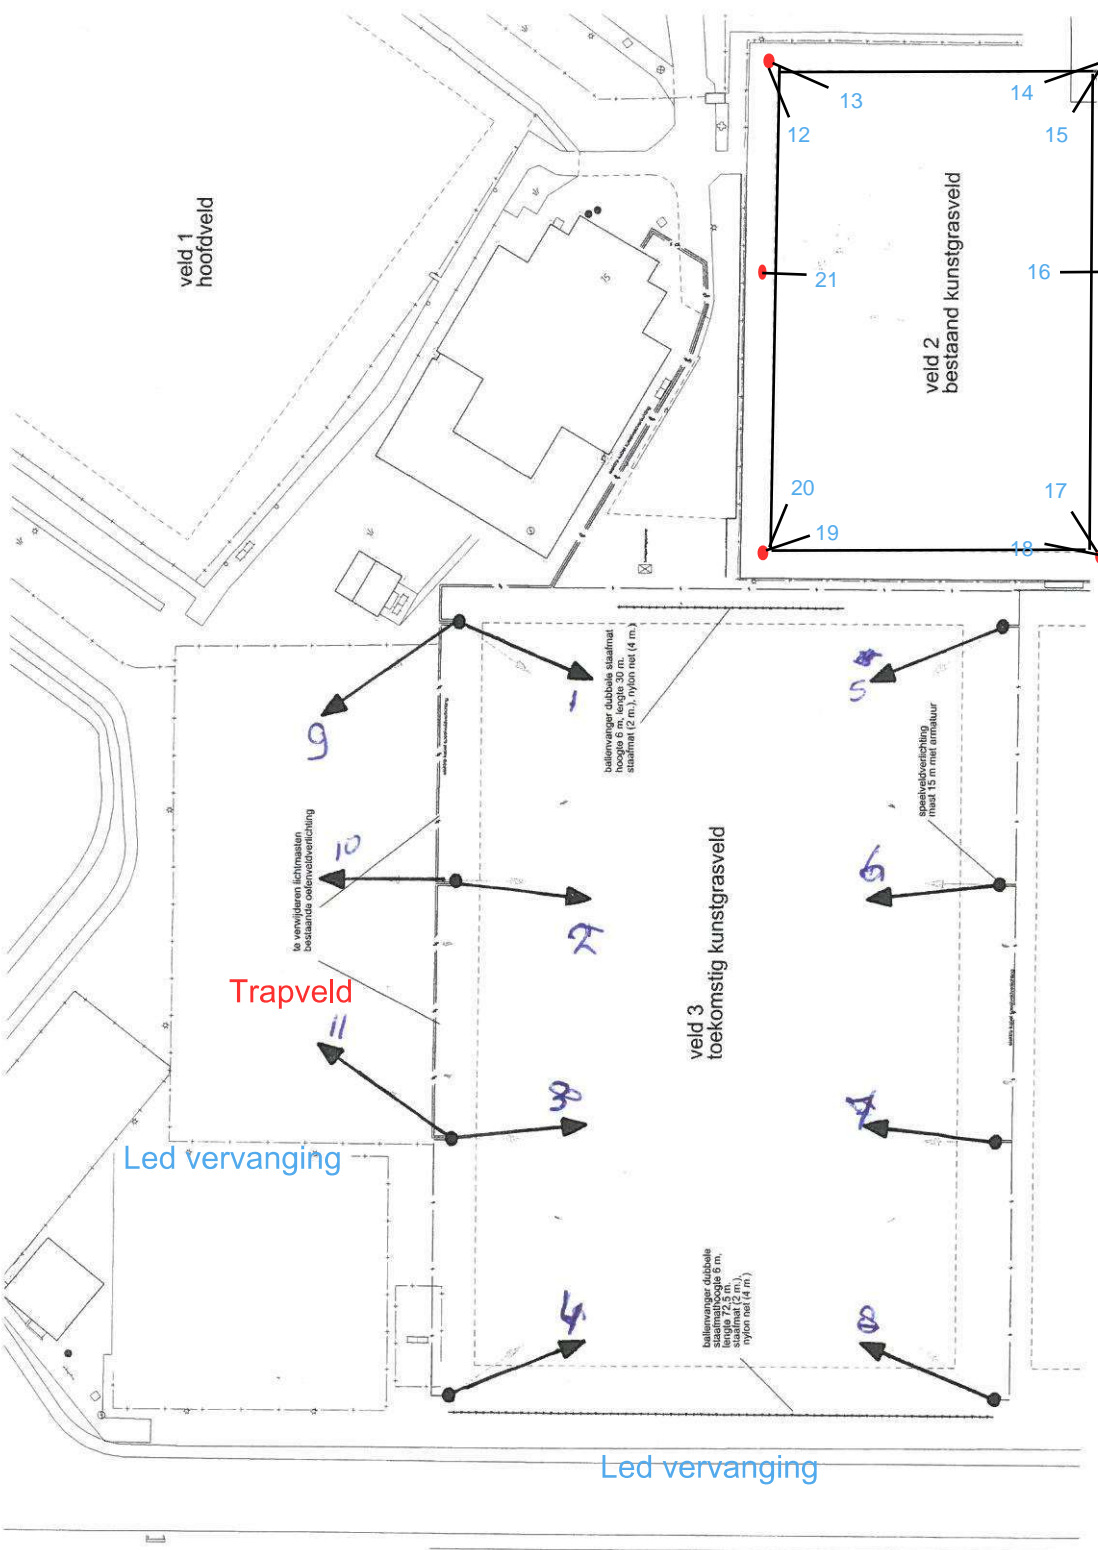

LICHTINSTALLATIE KG-VELD + oefenhoek

8 Masten, hoogte 15m

11 Schijnwerpers Aerolux type Egalux 2000.

11 Lampen HI-TS 2000W/NL.

Vermogen: 25,3 kVA/400V.